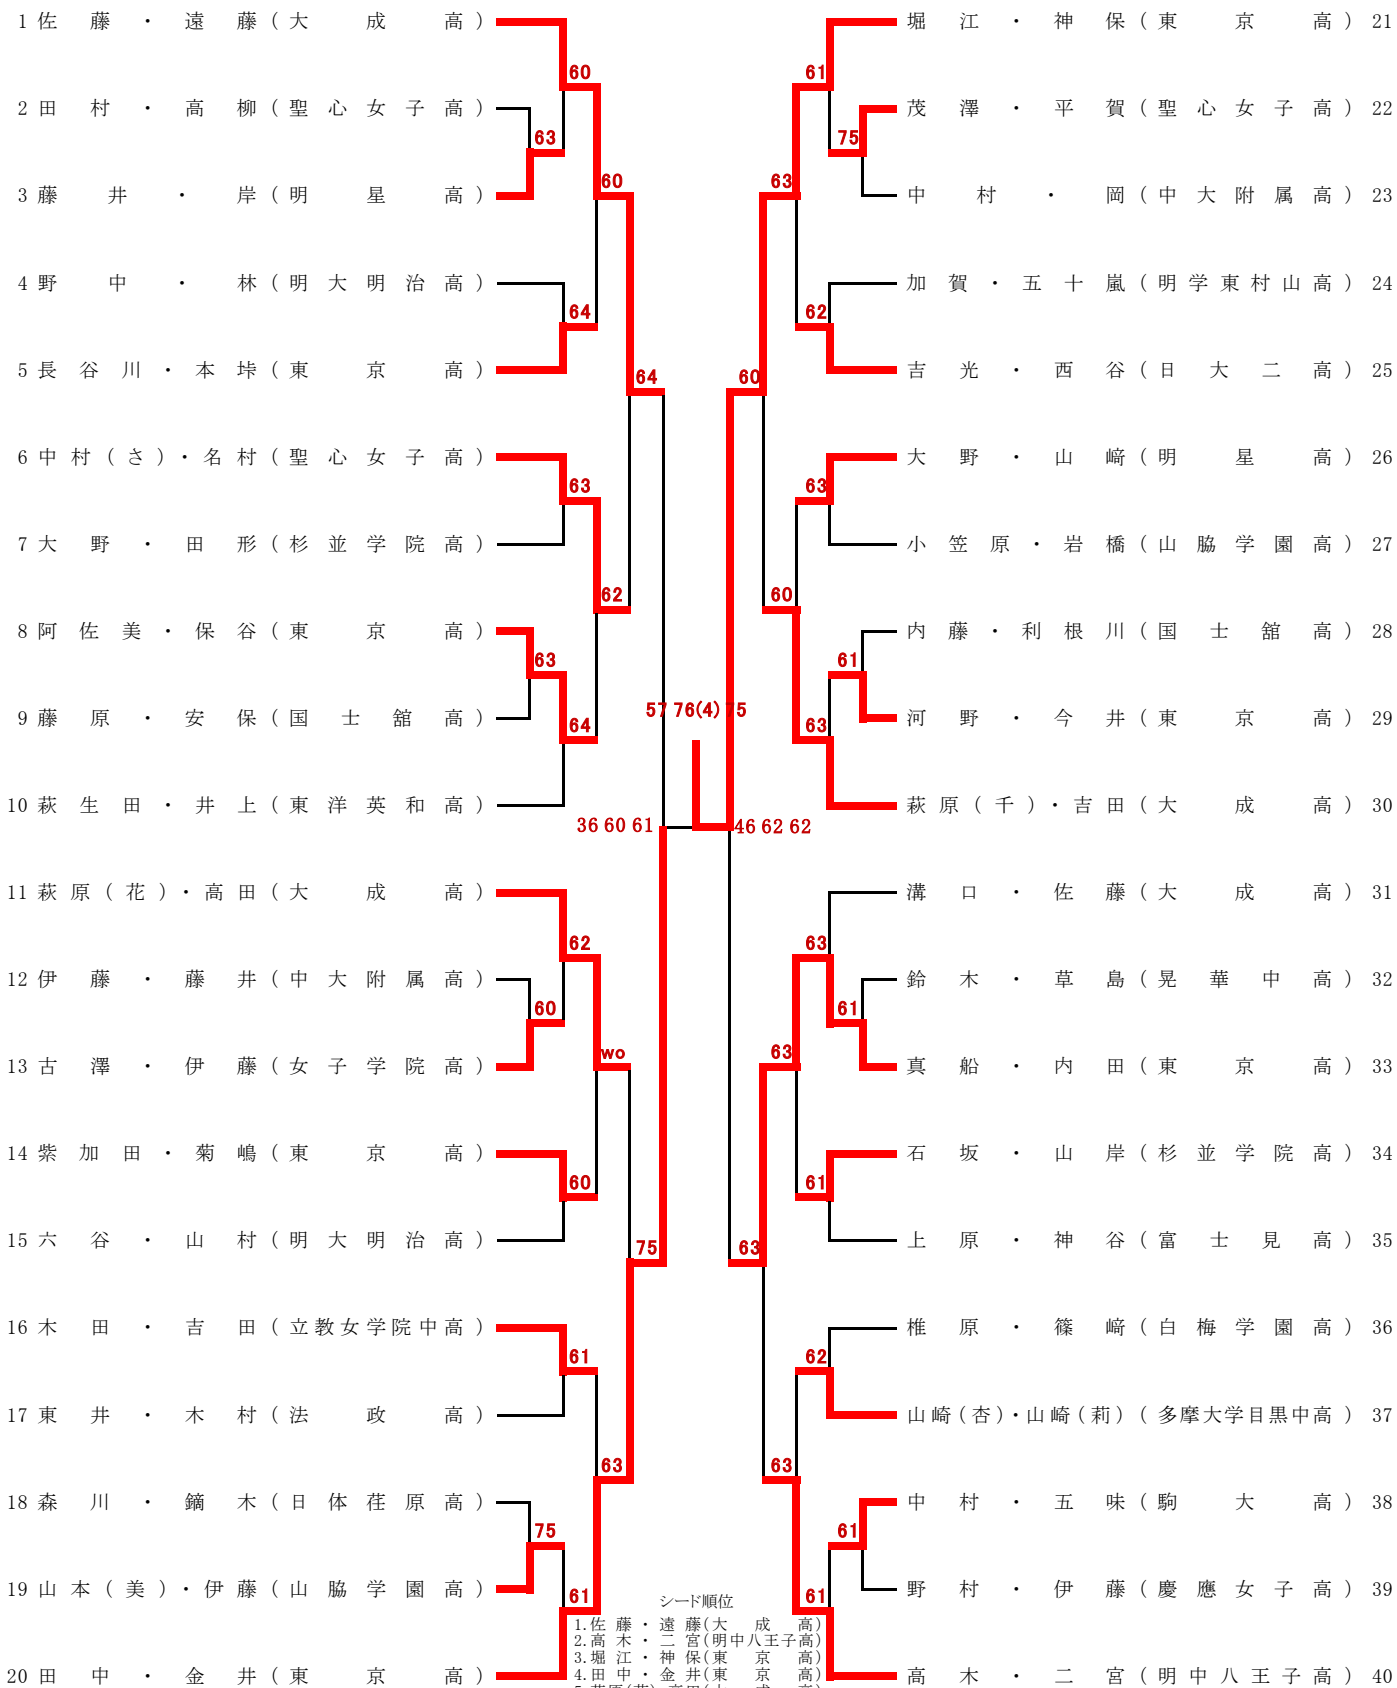

本選

女子ダブルス

1R 2R 3R QF SF F SF QF 3R 2R 1R

シード順位

1. 佐藤・遠藤 (大成高)
2. 高木・二宮 (明中八王子高)
3. 堀江・神保 (東京高)
4. 田中・金井 (東京高)
5. 萩原(花)・高田 (大成高)
6. 萩原(千)・吉田 (大成高)
7. 溝口・佐藤 (大成高)
8. 萩生田・井上 (東洋英和高)